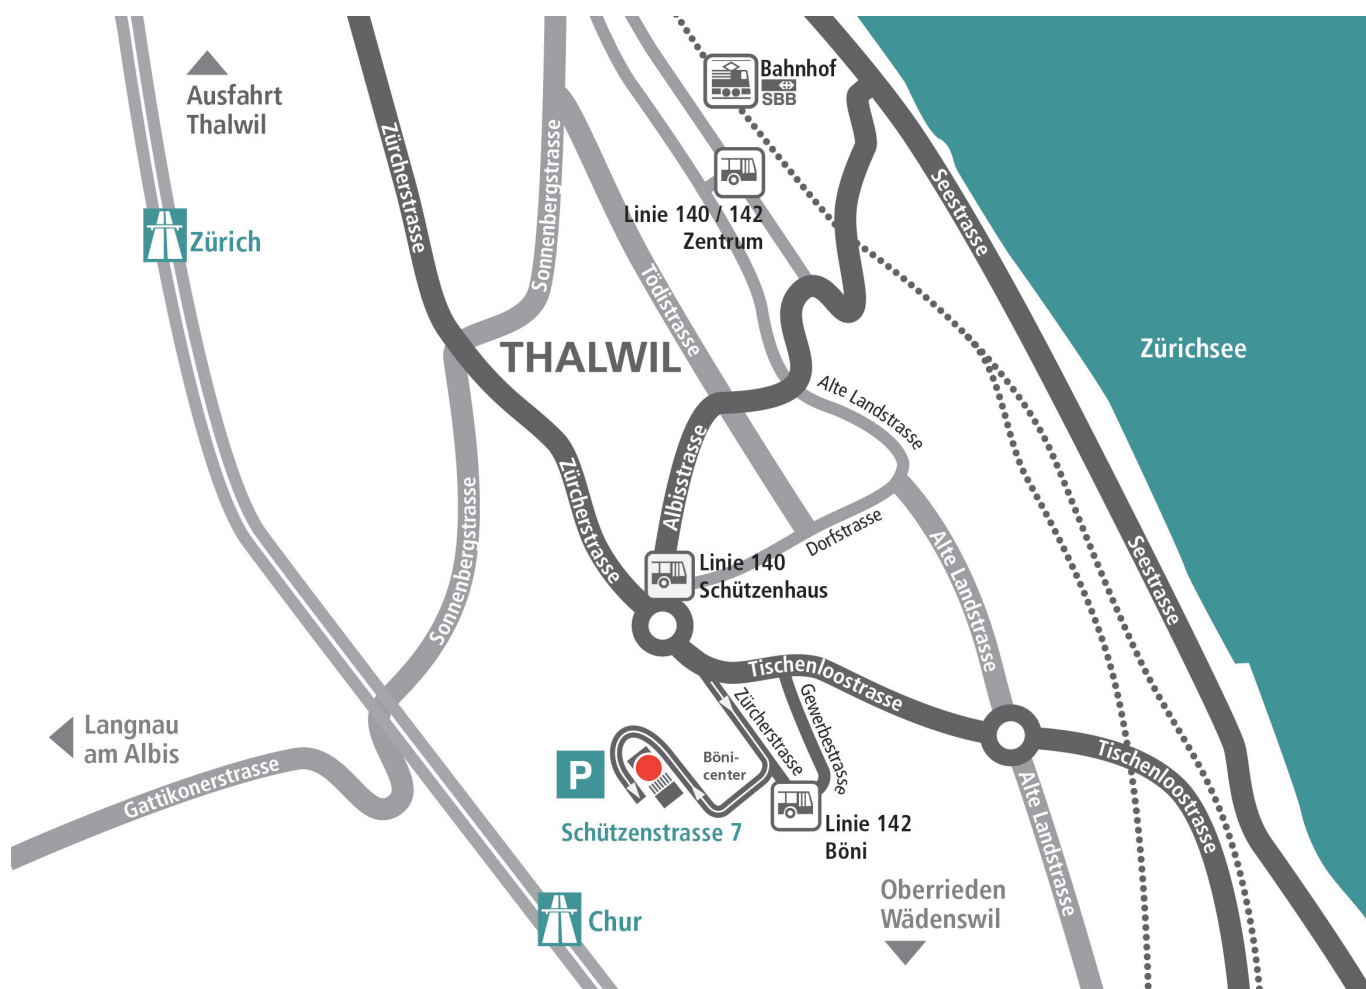

Lageplan

Adresse

Verein Horizonte | Schützenstrasse 7 | 8800 Thalwil | 044 683 12 34

Anreise

Öffentlicher Verkehr

Mit dem öffentlichen Verkehr erreichen Sie Horizonte mit dem Bus 140 oder 142 (ab Thalwil Zentrum) bis Haltestelle «Böni» oder mit dem Bus 240 (ab Thalwil Bahnhof) bis Haltestelle «Schützenhaus».

Auto

Hinter dem Gebäude «Schützenstrasse 7» gibt es eine kleine Anzahl Besucherparkplätze. Das Parkhaus Bönicenter verfügt über 200 Parkplätze. Tarif CHF 0.50 pro ½ Stunde.

Wir befinden uns im EG 0 (Druckzentrum) und EG 2. Es steht ein rollstuhlgängiger Lift zur Verfügung.